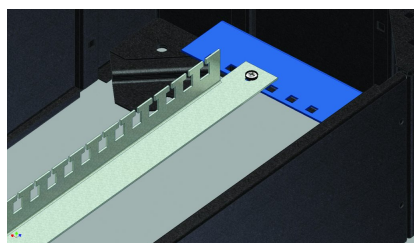

WTKRB - Support du porte câbles pour RSB, SZB, RR

HOME > CATÉGORIES > SYSTÈMES D'AMÉNAGEMENT EXTÉRIEUR > WTKRB - SUPPORT DU PORTE-CÂBLES POUR RSB, SZB, RR

Utilisé pour permettre la fixation du porte-câbles au socle de 200 mm de hauteur. Monté sur le côté de l'intérieur du socle. Fait en tôle d'acier galvanisée de 2 mm d'épaisseur, peint en poudre couleur RAL7035_GS.

GALERIA PRODUKTU WRAZ Z PRZYKŁADOWYMI REALIZACJAMI