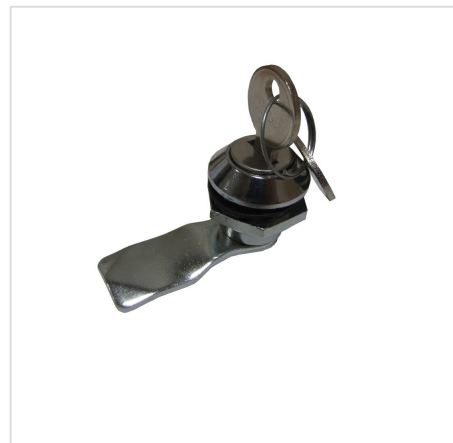

## Serrures

HOME > CATÉGORIES > SYSTÈMES DE FERMETURE > SERRURES

Les boîtiers des séries RSA, SZA et PS sont équipés en standard de serrures D5. Il est également possible d'installer des serrures ayant d'autres formes d'extrémité ou des serrures brevetées (voir photos). Toutes les serrures sont adaptées à l'ouverture COMBI (voir la figure) utilisée dans RSA, SZA et PS.

### GALERIA PRODUKTU WRAZ Z PRZYKŁADOWYMI REALIZACJAMI

N°	Descriptif	N° de référence
1	M22-D5-21-Ni Serrure standard D5 métal nickelé	911-001
2	M-22-T9-21-21-Ni Serrure triangulaire T9 métal nickelé	911-002
3	M22-1333-21-Cr Serrure brevetée code 1333 métal chromé	911-003
4	M22-1333-21-9005 Serrure brevetée code 1333 métal noir	911-004
5	PM18.002-21-9005 Serrure à bouton papillon - code breveté 1333 métal noir	911-005
6	PM18.002-21-Cr Serrure à bouton papillon - code breveté 1333 métal chromé	911-006
7	PM 18.006-21-9005 Serrure à bouton papillon sans cylindre métal noir	911-007
8	PM18.006-21-Cr Serrure à bouton papillon sans cylindre métal chromé	911-008
9	M22-D5-21-OH Serrure standard D5 acier inoxydable	911-000