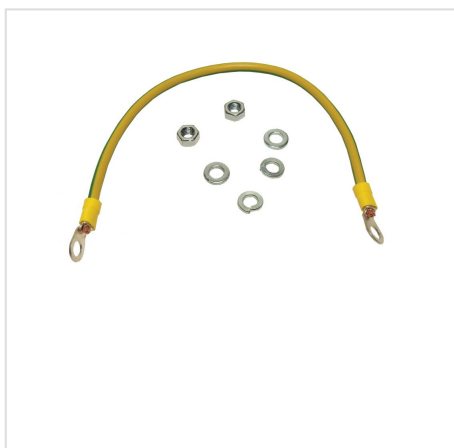

Fil de terre

HOME > CATÉGORIES > SYSTÈMES D'AMÉNAGEMENT INTERNE > FIL DE TERRE

Utilisé pour la mise à la terre du corps du boîtier avec les portes. Le fil de terre se compose d'un câble LgY 1×6 mm² et de deux œilletons 6-6.

GALERIA PRODUKTU WRAZ Z PRZYKŁADOWYMI REALIZACJAMI

N° **Descriptif**

N° de référence

1 Fil de terre L=250 mm 5-900-012